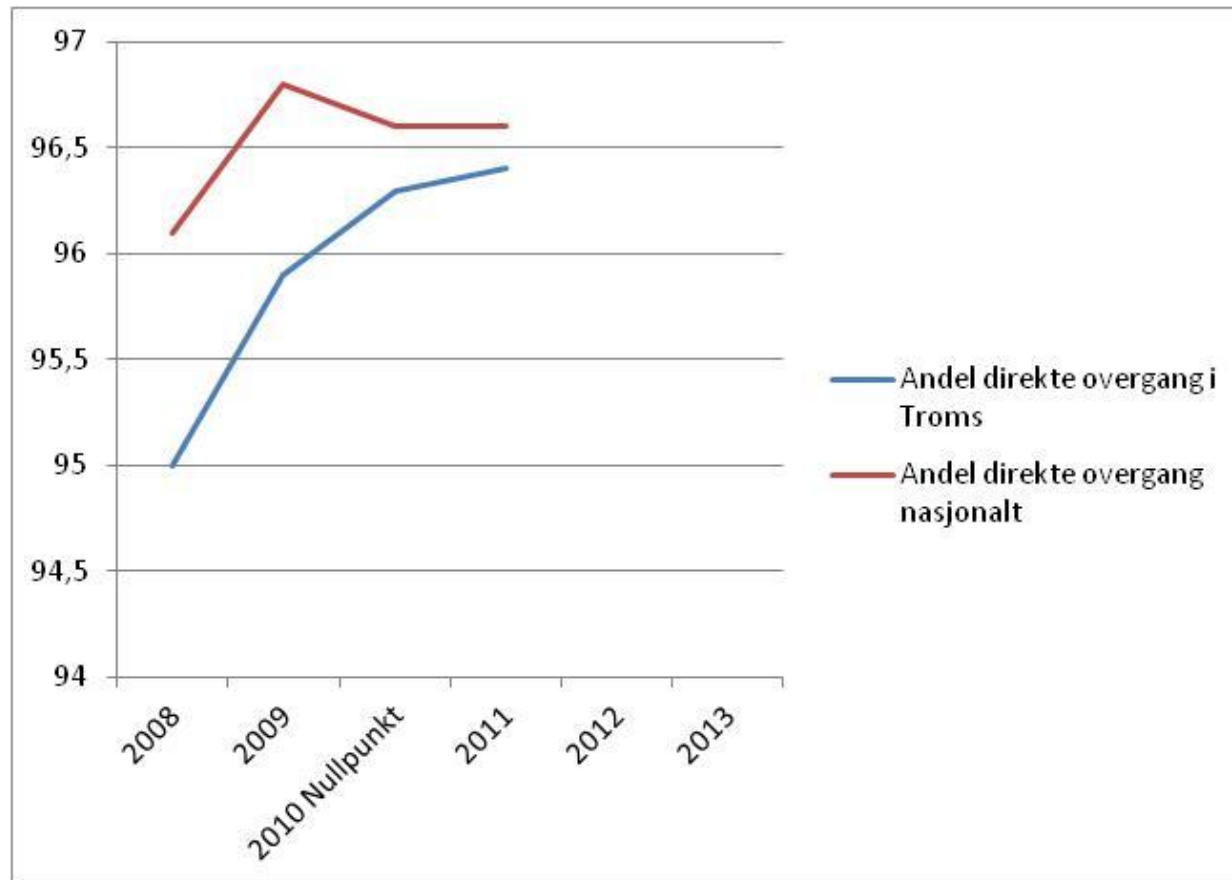

# Aktuell statistikk januar 2012

Foreløpige tall fra Gjennomføringsbarometeret:

Direkte overgang til Vg1

Overgang fra Vg1 til Vg2 2010

Overganger fra Vg1 til Vg2 etter programområde

Årssluttere i vgo fylkesvis høsten 2011

Fra Troms fylkeskommune :

Fullført og bestått i Vg1(2010) etter  
bostedskommune

Lærekontrakter i forhold til sysselsatte i kommunen

Løpende lærekontrakter pr kommune

## Andel med direkte overgang fra grunnskole til videregående opplæring