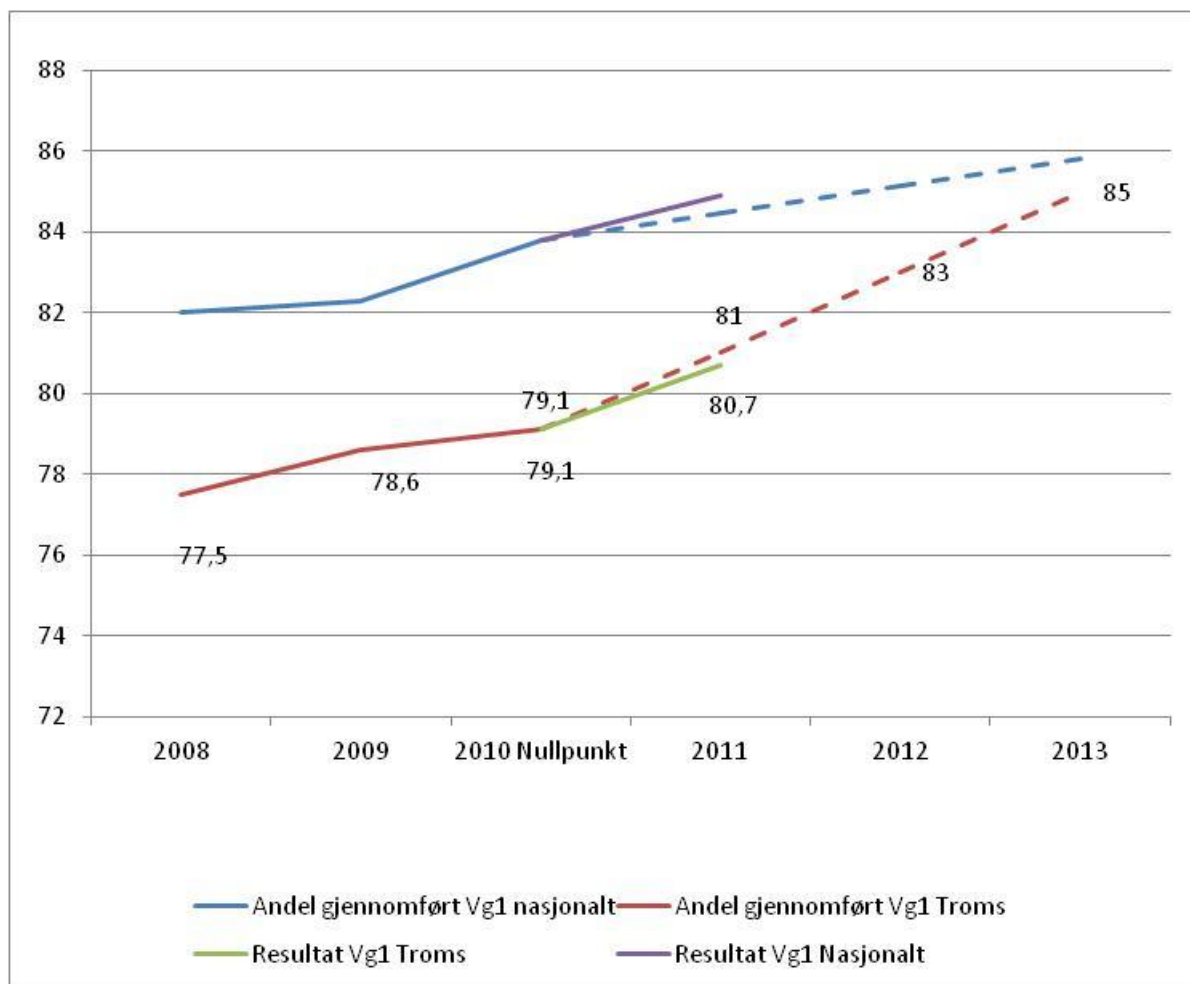

# Aktuell statistikk januar 2012

Foreløpige tall fra Gjennomføringsbarometeret:

Direkte overgang til Vg1

Overgang fra Vg1 til Vg2 2010

Overganger fra Vg1 til Vg2 etter programområde

Årssluttere i vgo fylkesvis høsten 2011

Fra Troms fylkeskommune :

Fullført og bestått i Vg1(2010) etter  
bostedskommune

Lærekontrakter i forhold til sysselsatte i kommunen

Løpende lærekontrakter pr kommune

## Andel med direkte overgang fra grunnskole til videregående opplæring

# Overgang fra Vg1 til Vg2 2011